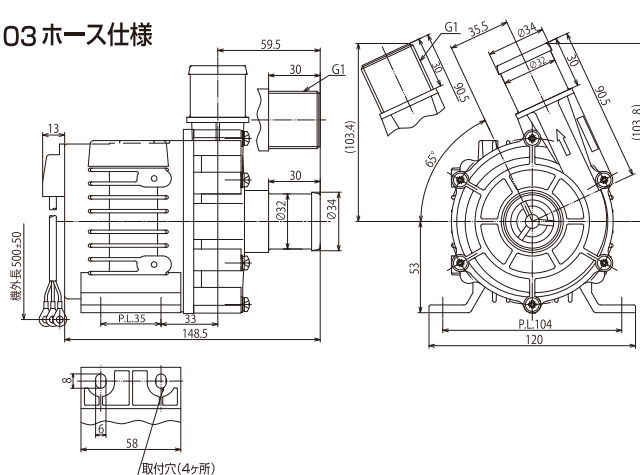

仕様

機種名	項目	定格電圧 V	口径		性能最大値		モータ		製品重量 kg
			ホース A(mm)	ネジ B(G-)	揚程 m	揚水量 L / min	定格出力 W	定格消費電力 W	
PD-51CFD-200A	三相 200	200	19	-	21	28	200	260	1.5
	単相 200								
PD-51CFM-200A	三相 200	200	-	3 / 4	21	28	200	260	1.5
	単相 200								
PD-103PFR-200A	三相 200	200	32	-	7.5	90	145	196	1.6
	単相 200								
PD-103PFP-200A	三相 200	200	-	1	7.5	90	145	196	1.6
	単相 200								

外形寸法図

PD-51ホース仕様

PD-103ホース仕様

別売 インバータ

DU-521-51A
DU-A521-51A
DU-521-103A
DU-A521-103A

インバータ寸法図

機種名	項目	適用	電圧	製品重量
			V	kg
DU-521-51A	PD-51機	PD-51機	三相 200	0.7
DU-A521-51A			単相 200	0.7
DU-521-103A	PD-103機	PD-103機	三相 200	0.7
DU-A521-103A			単相 200	0.7