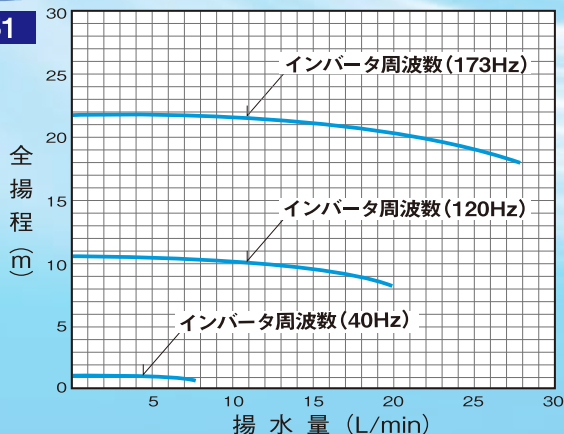

用途

■ 冷却水、不凍液、メッキ液などの循環

■ 工場設備、各種機器組込用

特性

PD-51