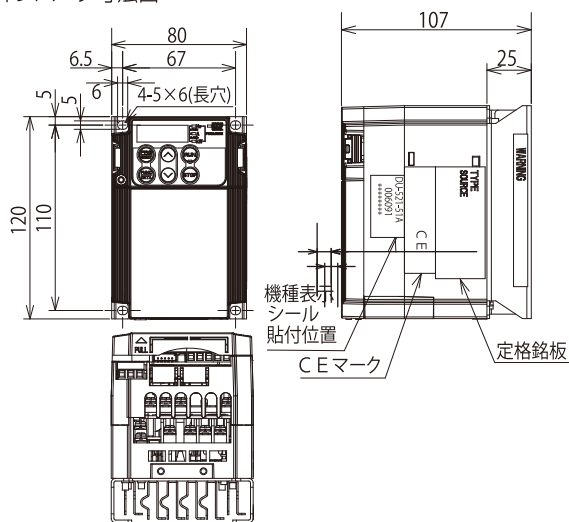

外形寸法図

PD-51ホース仕様

PD-103ホース仕様

別売 インバータ

DU-521-51A
DU-A521-51A
DU-521-103A
DU-A521-103A

インバータ寸法図

機種名	項目	適用	電圧	製品重量
			V	kg
DU-521-51A	PD-51機	PD-51機	三相 200	0.7
DU-A521-51A			単相 200	0.7
DU-521-103A	PD-103機	PD-103機	三相 200	0.7
DU-A521-103A			単相 200	0.7