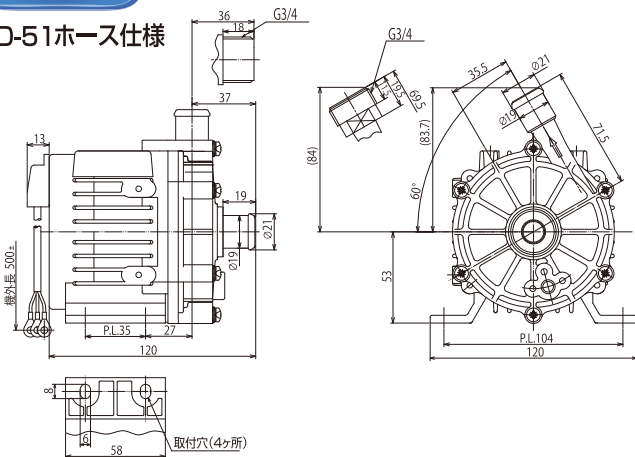

仕様

機種名	項目	定格電圧 V	口径		性能最大値		モータ		製品重量 kg
			ホース A(mm)	ネジ B(G-)	揚程 m	揚水量 L / min	定格出力 W	定格消費電力 W	
PD-51CFD-200A	三相 200	200	19	-	21	28	200	260	1.5
	単相 200								
PD-51CFM-200A	三相 200	200	-	3 / 4	21	28	200	260	1.5
	単相 200								
PD-103PFR-200A	三相 200	200	32	-	7.5	90	145	196	1.6
	単相 200								
PD-103PFP-200A	三相 200	200	-	1	7.5	90	145	196	1.6
	単相 200								

外形寸法図

PD-51ホース仕様

PD-103ホース仕様

別売 インバータ

DU-521-51A
DU-A521-51A
DU-521-103A
DU-A521-103A

インバータ寸法図

機種名	項目	適用	電圧	製品重量
			V	kg
DU-521-51A	PD-51機	PD-51機	三相 200	0.7
DU-A521-51A			単相 200	0.7
DU-521-103A	PD-103機	PD-103機	三相 200	0.7
DU-A521-103A			単相 200	0.7