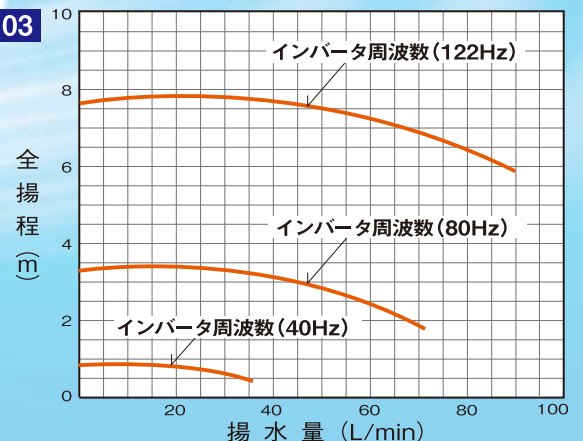

PD-103

ポンプ運転には、専用インバータが必要です。(別売)
選定には、下記表を参照してください。

インバータ適合

項目	定格電圧 V	専用インバータ機種名
ポンプ機種名	三相 200	DU-521-51A
	単相 200	DU-A521-51A
PD-51CFD-200A	三相 200	DU-521-51A
	単相 200	DU-A521-51A
PD-51CFM-200A	三相 200	DU-521-103A
	単相 200	DU-A521-103A
PD-103PFR-200A	三相 200	DU-521-103A
	単相 200	DU-A521-103A
PD-103PFP-200A	三相 200	DU-521-103A
	単相 200	DU-A521-103A