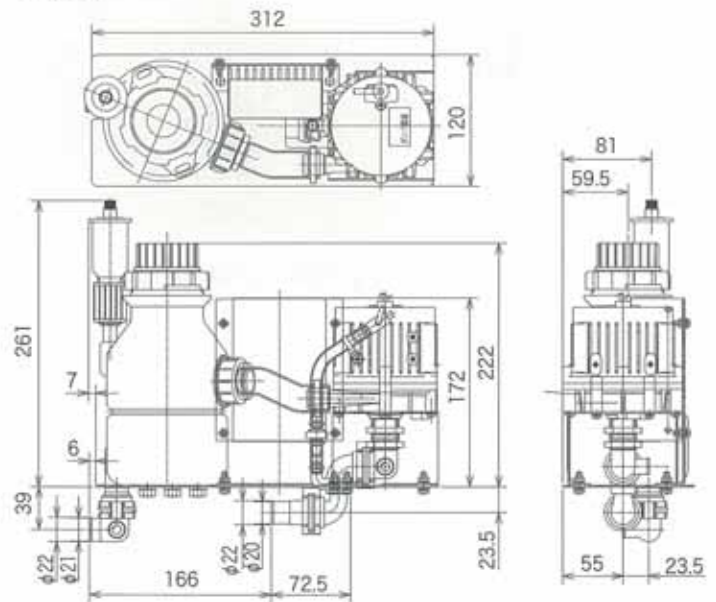

ご使用方法 ユニットの吐出側にノズルを取付けます。(ホース接続となります)

バブル効果!

マイクロバブルは、浴槽(約300L)で約2分で白濁になり、停止後は約3分で透明に戻ります。

寸法図

仕様

横型ユニット MBT-2011	
定格電圧	DC48V 電源基板は別途必要
定格消費電力	230W
定格流量	12L/min
サイズ	312×120×300
重量	4.5kg
最適水量	300L以内
自吸高さ	無し